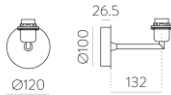

Stilo

A8202080BSP

IMÁGENES / IMAGES / IMAGES

TIPO	TYPE	TYPE
Aplicue	Wall Lamp	Applique
ACABADO	FINISH	FINITION
Blanco Texturado	Textured White	Blanc Texturé
MATERIAL	MATERIAL	MATIÈRE
Metal/Algodón	Metal/Cotton	Métal/Coton
DETALLES	DETAILS	DÉTAILS
Sin pantalla	Without shade	Sans abat-jour

MEDIDAS / MEASURES

	Length (mm)	Width (mm)	Height (mm)		Gross (Kg)	Net (Kg)
Box 1	155	145	225	Weight 1	0,70	0,59
Box 2	0	0	0	Weight 2	0,00	0,00